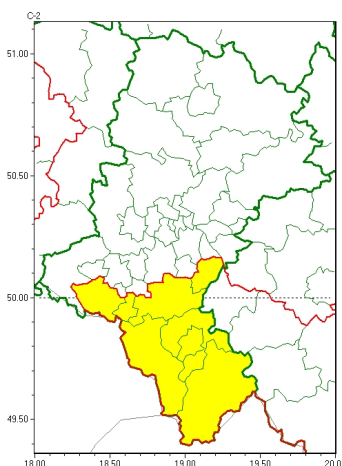

Zasięg ostrzeżeń w województwie

Przymrozki
2025-04-02 11:30

WOJEWÓDZTWO ŚLĄSKIE
OSTRZEŻENIA METEOROLOGICZNE ZBIORCZO NR 63
WYKAZ OBOWIĄZUJĄCYCH OSTRZEŻEŃ
o godz. 11:30 dnia 02.04.2025

Zjawisko/Stopień zagrożenia	Przymrozki/1
Obszar (w nawiasie numer ostrzeżenia dla powiatu)	powiaty: bielski(36), Bielsko-Biała(36), bieruńsko-lędziński(29), cieszyński(37), Jastrzębie-Zdrój(28), pszczyński(29), wodzisławski(28), żywiecki(39)
Ważność	od godz. 23:00 dnia 02.04.2025 do godz. 08:00 dnia 03.04.2025
Prawdopodobieństwo	70%
Przebieg	Miejscami temperatura obniży się do około -1°C , przy gruncie do -4°C .
SMS	IMGW-PIB OSTRZEGA: PRZYMROZKI/1 śląskie (8 powiatów) od 23:00/02.04 do 08:00/03.04.2025 temp. min -1 st., przy gruncie -4 st. Dotyczy powiatów: bielski, Bielsko-Biała, bieruńsko-lędziński, cieszyński, Jastrzębie-Zdrój, pszczyński, wodzisławski i żywiecki.
RSO	Woj. śląskie (8 powiatów), IMGW-PIB wydał ostrzeżenie pierwszego stopnia o przymrozkach
Uwagi	Brak.