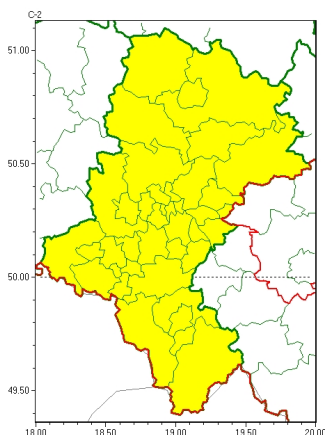

### Zasięg ostrzeżeń w województwie

Gęsta mgła  
2025-02-24 11:57

**WOJEWÓDZTWO ŚLĄSKIE**  
**OSTRZEŻENIA METEOROLOGICZNE ZBIORCZO NR 46**  
**WYKAZ OBOWIĄZUJĄCYCH OSTRZEŻEŃ**  
**o godz. 11:57 dnia 24.02.2025**

Zjawisko/Stopień zagrożenia	Gęsta mgła/1
Obszar (w nawiasie numer ostrzeżenia dla powiatu)	powiaty: będziński(24), bielski(26), Bielsko-Biała(26), bieruńsko-lędziński(24), Bytom(23), Chorzów(23), cieszyński(25), Częstochowa(24), częstochowski(24), Dąbrowa Górnicza(24), Gliwice(19), gliwicki(19), Jastrzębie-Zdrój(24), Jaworzno(24), Katowice(23), kłobucki(21), lubliniecki(20), mikołowski(23), Mysłowice(23), myszkowski(24), Piekary Śląskie(24), pszczyński(25), raciborski(21), Ruda Śląska(23), rybnicki(22), Rybnik(22), Siemianowice Śląskie(23), Sosnowiec(24), Świętochłowice(23), tarnogórski(21), Tychy(23), wodzisławski(23), Zabrze(22), zawierciański(25), Żory(23), żywiecki(26)
Ważność	od godz. 18:00 dnia 24.02.2025 do godz. 10:00 dnia 25.02.2025
Prawdopodobieństwo	80%
Przebieg	Prognozuje się gęste mgły, w zasięgu których widzialność może miejscami wynosić poniżej 200 m.
SMS	IMGW-PIB OSTRZEGA: MGŁA/1 śląskie (wszystkie powiaty) od 18:00/24.02 do 10:00/25.02.2025 widzialność 200 m. Dotyczy powiatów: wszystkie powiaty.
RSO	Woj. śląskie (wszystkie powiaty), IMGW-PIB wydał ostrzeżenie pierwszego stopnia o silnych mgłach
Uwagi	Brak.