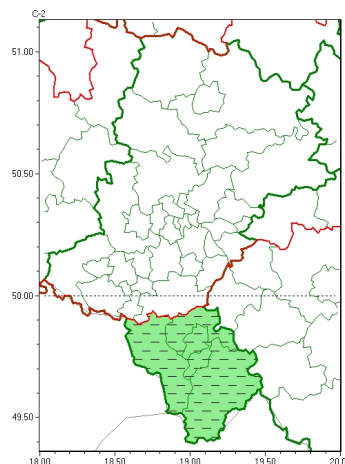

Zasięg ostrzeżeń w województwie

Opady marznące
2025-01-14 05:56

Silny mróz
2025-01-14 05:56

WOJEWÓDZTWO ŚLĄSKIE
OSTRZEŻENIA METEOROLOGICZNE ZBIORCZO NR 17
WYKAZ OBOWIĄZUJĄCYCH OSTRZEŻEŃ
o godz. 05:56 dnia 14.01.2025

Zjawisko/Stopień zagrożenia	Silny mróz/1 ODWOŁANIE
Obszar (w nawiasie numer ostrzeżenia dla powiatu)	powiaty: bielski(14), Bielsko-Biała(14), cieszyński(13), żywiecki(13)
Czas odwołania	godz. 05:56 dnia 14.01.2025
Przyczyna	Zjawisko nie wystąpiło.
SMS	IMGW-PIB INFORMUJE: MRÓZ/- śląskie (4 powiaty) 05:56/14.01.2025 ZJAWISKO NIE WYSTĄPIŁO.Dotyczy powiatów: bielski, Bielsko-Biała, cieszyński i żywiecki.
RSO	Woj. śląskie (4 powiaty), IMGW-PIB odwołał ostrzeżenie pierwszego stopnia o silnych mrozach
Uwagi	Brak.
Zjawisko/Stopień zagrożenia	Opady marznące/2
Obszar (w nawiasie numer ostrzeżenia dla powiatu)	powiaty: będziński(14), bieruńsko-lędziński(13), Bytom(13), Chorzów(13), Częstochowa(13), częstochowski(13), Dąbrowa Górnicza(14), Gliwice(12), gliwicki(12), Jastrzębie-Zdrój(13), Jaworzno(14), Katowice(13), kłobucki(12), lubliniecki(12), mikołowski(13), Mysłowice(13), myszkowski(14), Piekary Śląskie(14), pszczyński(13), raciborski(12), Ruda Śląska(13), rybnicki(13), Rybnik(13), Siemianowice Śląskie(13), Sosnowiec(14), Świętochłowice(13), tarnogórski(13), Tychy(13), wodzisławski(13), Zabrze(12), zawierciański(14), Żory(13)
Ważność	od godz. 19:00 dnia 14.01.2025 do godz. 19:00 dnia 15.01.2025
Prawdopodobieństwo	80%