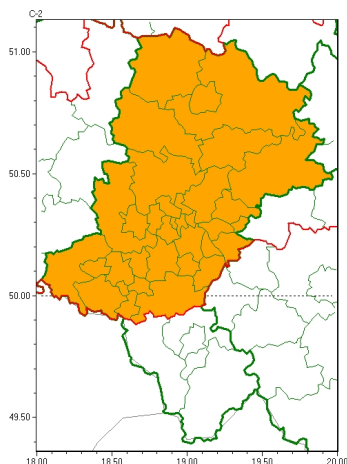

Zasięg ostrzeżeń w województwie

Opady marznące
2025-01-14 05:56

Silny mróz
2025-01-14 05:56

WOJEWÓDZTWO ŚLĄSKIE
OSTRZEŻENIA METEOROLOGICZNE ZBIORCZO NR 17
WYKAZ OBOWIĄZUJĄCYCH OSTRZEŻEŃ
o godz. 05:56 dnia 14.01.2025

Zjawisko/Stopień zagrożenia	Silny mróz/1 ODWOŁANIE
Obszar (w nawiasie numer ostrzeżenia dla powiatu)	powiaty: bielski(14), Bielsko-Biała(14), cieszyński(13), żywiecki(13)
Czas odwołania	godz. 05:56 dnia 14.01.2025
Przyczyna	Zjawisko nie wystąpiło.
SMS	IMGW-PIB INFORMUJE: MRÓZ/- śląskie (4 powiaty) 05:56/14.01.2025 ZJAWISKO NIE WYSTĄPIŁO.Dotyczy powiatów: bielski, Bielsko-Biała, cieszyński i żywiecki.
RSO	Woj. śląskie (4 powiaty), IMGW-PIB odwołał ostrzeżenie pierwszego stopnia o silnych mrozach
Uwagi	Brak.
Zjawisko/Stopień zagrożenia	Opady marznące/2
Obszar (w nawiasie numer ostrzeżenia dla powiatu)	powiaty: będziński(14), bieruńsko-lędziński(13), Bytom(13), Chorzów(13), Częstochowa(13), częstochowski(13), Dąbrowa Górnicza(14), Gliwice(12), gliwicki(12), Jastrzębie-Zdrój(13), Jaworzno(14), Katowice(13), kłobucki(12), lubliniecki(12), mikołowski(13), Mysłowice(13), myszkowski(14), Piekary Śląskie(14), pszczyński(13), raciborski(12), Ruda Śląska(13), rybnicki(13), Rybnik(13), Siemianowice Śląskie(13), Sosnowiec(14), Świętochłowice(13), tarnogórski(13), Tychy(13), wodzisławski(13), Zabrze(12), zawierciański(14), Żory(13)
Ważność	od godz. 19:00 dnia 14.01.2025 do godz. 19:00 dnia 15.01.2025
Prawdopodobieństwo	80%