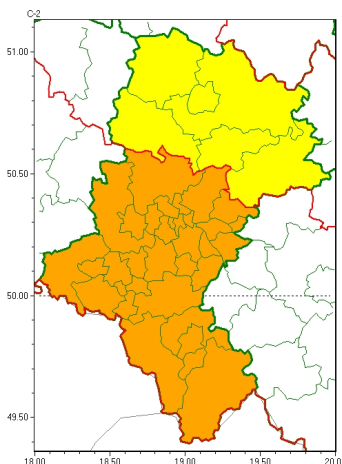

Zasięg ostrzeżeń w województwie

Burze
2024-05-31 05:45

WOJEWÓDZTWO LUBUSKIE
OSTRZEŻENIA METEOROLOGICZNE ZBIORCZO NR 118
WYKAZ OBSZARÓW ZUSIĘGU OSTRZEŻENIA
o godz. 05:45 dnia 31.05.2024

Zjawisko/Stopień zagrożenia	Burze/1
Obszar (w nawiasie numer ostrzeżenia dla powiatu)	powiaty: Cz. stochowa(53), cz. stochowski(53), kłobucki(49), lubliniecki(50), myszkowski(55), zawierciański(56)
Ważność	od godz. 11:00 dnia 31.05.2024 do godz. 24:00 dnia 31.05.2024
Prawdopodobieństwo	90%
Przebieg	Prognozowane są burze, którym miejscami będą towarzyszyć silne opady deszczu od 20 mm do 35 mm oraz porywy wiatru do 70 km/h. Lokalnie grad.
SMS	IMGW-PIB OSTRZEŻENIA: BURZE/1 Lubuskie (6 powiatów) od 11:00/31.05 do 24:00/31.05.2024 deszcz 35 mm, porywy 70 km/h, grad. Dotyczy powiatów: Cz. stochowa, cz. stochowski, kłobucki, lubliniecki, myszkowski i zawierciański.
RSO	Woj. Lubuskie (6 powiatów), IMGW-PIB wydał ostrzeżenie pierwszego stopnia o burzach
Uwagi	Brak.
Zjawisko/Stopień zagrożenia	Burze/2
Obszar (w nawiasie numer ostrzeżenia dla powiatu)	powiaty: białski(54), bielski(66), Bielsko-Biała(65), bieruńsko-lubliński(54), Bytom(50), Chorzów(50), cieszyński(68), Dąbrowa Górnicza(54), Gliwice(49), gliwicki(49), Jastrzębie-Zdrój(53), Jaworzno(54), Katowice(53), mikołowski(51), Mysłowice(53), Piekary Śląskie(50), pszczyński(57), raciborski(53), Ruda Śląska(51), rybnicki(52), Rybnik(52), Siemianowice Śląskie(50), Sosnowiec(53), witochowski(50), tarnogórski(49), Tychy(52), wodzisławski(53), Zabrze(49), żary(52), żywiecki(71)
Ważność	od godz. 11:00 dnia 31.05.2024 do godz. 24:00 dnia 31.05.2024