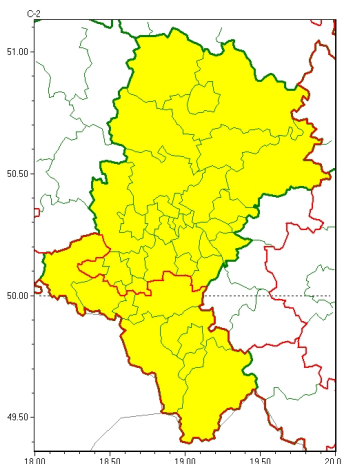

Zasięg ostrzeżeń w województwie

Gęsta mgła
2024-11-06 11:51

WOJEWÓDZTWO ŁÓDZKIE
OSTRZEŻENIA METEOROLOGICZNE ZBIORCZO NR 289
WYKAZ OBSZARÓW ZUSYTYCH OSTRZEŻENIAMI
o godz. 11:51 dnia 06.11.2024

Zjawisko/Stopień zagrożenia	Gęsta mgła/l
Obszar (w nawiasie numer ostrzeżenia dla powiatu)	powiaty: białski(115), bieruńsko-lędziński(119), Bytom(111), Chorzów(111), Częstochowa(113), częstochowski(114), Dąbrowa Górnicza(115), Gliwice(109), gliwicki(109), Jaworzno(116), Katowice(114), kłobucki(107), lubliniecki(111), mikołowski(114), Mysłowice(116), myszkowski(116), Piekary Łódzkie(111), Ruda Łódzka(113), rybnicki(116), Rybnik(116), Siemianowice Łódzkie(112), Sosnowiec(114), wiatryk(111), tarnogórski(110), Tychy(115), Zabrze(110), zawierciański(118), zory(116)
Ważność	od godz. 19:00 dnia 06.11.2024 do godz. 11:00 dnia 07.11.2024
Prawdopodobieństwo	75%
Przebieg	Prognozuje się gęste mgły, w zasięgu których widzialność miejscami wynosi poniżej 200 m.
SMS	IMGW-PIB OSTRZEŻENIA: MGŁA/l Łódzkie (28 powiatów) od 19:00/06.11 do 11:00/07.11.2024 widzialność 200 m. Dotyczy powiatów: białski, bieruńsko-lędziński, Bytom, Chorzów, Częstochowa, częstochowski, Dąbrowa Górnicza, Gliwice, gliwicki, Jaworzno, Katowice, kłobucki, lubliniecki, mikołowski, Mysłowice, myszkowski, Piekary Łódzkie, Ruda Łódzka, rybnicki, Rybnik, Siemianowice Łódzkie, Sosnowiec, wiatryk, tarnogórski, Tychy, Zabrze, zawierciański i zory.
RSO	Woj. Łódzkie (28 powiatów), IMGW-PIB wydał ostrzeżenie pierwszego stopnia o silnych mgłach
Uwagi	Brak.
Zjawisko/Stopień zagrożenia	Gęsta mgła/l