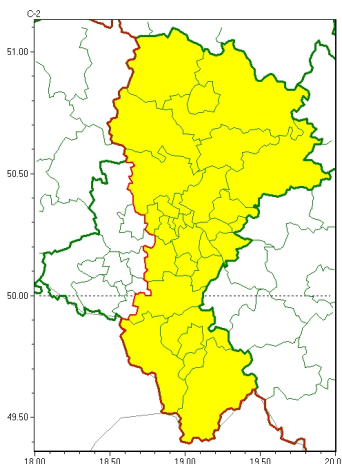

Zasięg ostrzeżeń w województwie

Gęsta mgła
2024-10-15 11:42

WOJEWÓDZTWO LUBSKIE
OSTRZEŻENIA METEOROLOGICZNE ZBIORCZO NR 281
WYKAZ OBOWIĄZUJĄCYCH OSTRZEŻEŃ
o godz. 11:42 dnia 15.10.2024

Zjawisko/Stopień zagrożenia	Gęsta mgła/l
Obszar (w nawiasie numer ostrzeżenia dla powiatu)	powiaty: białski(111), bielski(134), Bielsko-Biała(133), bieruńsko-lubliński(114), Bytom(107), Chorzów(107), cieszyński(136), Czajkowsko-Stary(109), czajkowski(110), Dąbrowa Górnicza(111), Jaworzno(111), Katowice(110), kłobucki(103), lubliniecki(107), miłkowski(110), Mysłowice(111), myszkowski(112), Piekary Śląskie(107), pszczyński(120), Ruda Śląska(109), Siemianowice Śląskie(108), Sosnowiec(110), wietrzychowice(107), tarnogórski(106), Tychy(110), Zabrze(106), zawierciański(114), żywiecki(138)
Ważność	od godz. 23:00 dnia 15.10.2024 do godz. 09:00 dnia 16.10.2024
Prawdopodobieństwo	70%
Przebieg	Miejscami wystąpią gęste mgły ograniczające widzialność poniżej 200 m.
SMS	IMGW-PIB OSTRZEŻENIA: MGŁA/l Lublin (28 powiatów) od 23:00/15.10 do 09:00/16.10.2024 widzialność 200 m. Dotyczy powiatów: białski, bielski, Bielsko-Biała, bieruńsko-lubliński, Bytom, Chorzów, cieszyński, Czajkowsko-Stary, czajkowski, Dąbrowa Górnicza, Jaworzno, Katowice, kłobucki, lubliniecki, miłkowski, Mysłowice, myszkowski, Piekary Śląskie, pszczyński, Ruda Śląska, Siemianowice Śląskie, Sosnowiec, wietrzychowice, tarnogórski, Tychy, Zabrze, zawierciański i żywiecki.
RSO	Woj. Lublin (28 powiatów), IMGW-PIB wydał ostrzeżenie pierwszego stopnia o silnych mgłach
Uwagi	Brak.