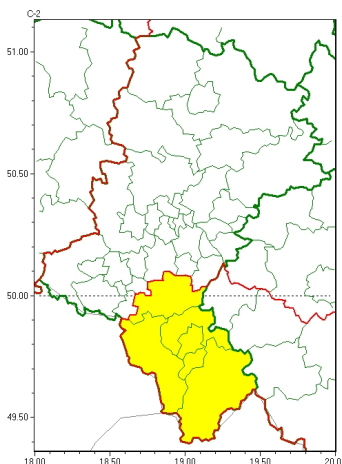

Zasięg ostrzeżeń w województwie

Burze
2024-08-02 05:43

WOJEWÓDZTWO ŁĄSKIE
OSTRZEŻENIA METEOROLOGICZNE ZBIORCZO NR 215
WYKAZ OBOWIĄZUJĄCYCH OSTRZEŻEŃ
o godz. 05:43 dnia 02.08.2024

Zjawisko/Stopień zagrożenia	Burze/1
Obszar (w nawiasie numer ostrzeżenia dla powiatu)	powiaty: bielski(107), Bielsko-Biała(106), cieszyński(109), pszczyński(98), żywiecki(111)
Ważność	od godz. 12:00 dnia 02.08.2024 do godz. 20:00 dnia 02.08.2024
Prawdopodobieństwo	80%
Przebieg	Prognozowane są burze, którym miejscami będą towarzyszyć silne opady deszczu od 20 mm do 30 mm oraz porywy wiatru do 70 km/h. Lokalnie grad.
SMS	IMGW-PIB OSTRZEŻENIA: BURZE/1 Łąskie (5 powiatów) od 12:00/02.08 do 20:00/02.08.2024 deszcz 30 mm, porywy 70 km/h, grad. Dotyczy powiatów: bielski, Bielsko-Biała, cieszyński, pszczyński i żywiecki.
RSO	Woj. Łąskie (5 powiatów), IMGW-PIB wydał ostrzeżenie pierwszego stopnia o burzach
Uwagi	Brak.