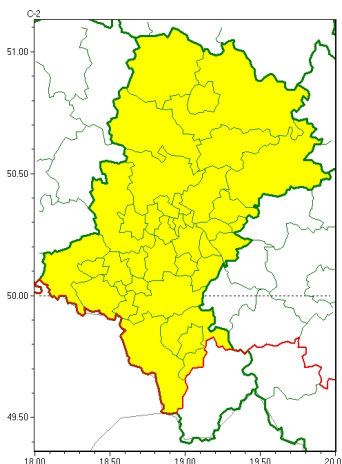

Zasięg ostrzeżeń w województwie

Upał
2024-07-05 11:46

WOJEWÓDZTWO ŁÓDZKIE
OSTRZEŻENIA METEOROLOGICZNE ZBIORCZO NR 171
WYKAZ OBYWÓW ZUJACZYCH OSTRZEŻENIOM
o godz. 11:46 dnia 05.07.2024

Zjawisko/Stopień zagrożenia	Upał/1
Obszar (w nawiasie numer ostrzeżenia dla powiatu)	powiaty: białski(75), bielski(88), Bielsko-Biała(87), bieruńsko-lędziński(75), Bytom(71), Chorzów(71), cieszyński(91), Czestochowa(73), czestochowski(73), Dąbrowa Górnicza(75), Gliwice(70), gliwicki(70), Jastrzębie-Zdrój(77), Jaworzno(75), Katowice(74), kłobucki(68), lubliniecki(71), mikołowski(73), Mysłowice(74), myszkowski(75), Piekary Śląskie(71), pszczyński(81), raciborski(77), Ruda Śląska(73), rybnicki(76), Rybnik(76), Siemianowice Śląskie(71), Sosnowiec(74), witochłowiec(71), tarnogórski(70), Tychy(73), wodzisławski(77), Zabrze(70), zawierciański(77), żyry(76)
Ważność	od godz. 12:00 dnia 06.07.2024 do godz. 19:30 dnia 06.07.2024
Prawdopodobieństwo	90%
Przebieg	Prognozuje się upał. Temperatura maksymalna w dzień miejscami od 30°C do 32°C.
SMS	IMGW-PIB OSTRZEŻENIA: UPAL/1 Łódzkie (35 powiatów) od 12:00/06.07 do 19:30/06.07.2024 temp. maks 32 st. Dotyczy powiatów: białski, bielski, Bielsko-Biała, bieruńsko-lędziński, Bytom, Chorzów, cieszyński, Czestochowa, czestochowski, Dąbrowa Górnicza, Gliwice, gliwicki, Jastrzębie-Zdrój, Jaworzno, Katowice, kłobucki, lubliniecki, mikołowski, Mysłowice, myszkowski, Piekary Śląskie, pszczyński, raciborski, Ruda Śląska, rybnicki, Rybnik, Siemianowice Śląskie, Sosnowiec, witochłowiec, tarnogórski, Tychy, wodzisławski, Zabrze, zawierciański i żyry.
RSO	Woj. Łódzkie (35 powiatów), IMGW-PIB wydał ostrzeżenie pierwszego stopnia o upałach
Uwagi	Brak.