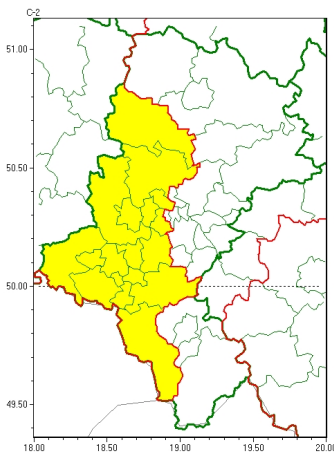

Zasięg ostrzeżeń w województwie

Burze  
2024-07-01 05:46

**WOJEWÓDZTWO ŁÓDZKIE**  
**OSTRZEŻENIA METEOROLOGICZNE ZBIORCZO NR 169**  
**WYKAZ OBLICZONYCH OSTRZEŻEŃ**  
**o godz. 05:46 dnia 01.07.2024**

Zjawisko/Stopień zagrożenia	Burze/1
Obszar (w nawiasie numer ostrzeżenia dla powiatu)	powiaty: Bytom(70), cieszyński(90), Gliwice(69), gliwicki(69), Jastrzębie-Zdrój(76), lubliniecki(70), mikołowski(72), pszczyński(80), raciborski(76), Ruda Łódzka(72), rybnicki(75), Rybnik(75), tarnogórski(69), wodzisławski(76), Zabrze(69), Żory(75)
Ważność	od godz. 13:00 dnia 01.07.2024 do godz. 23:00 dnia 01.07.2024
Prawdopodobieństwo	70%
Przebieg	Prognozowane są burze, którym miejscami będą towarzyszyć silne opady deszczu od 15 mm do 20 mm oraz porywy wiatru do 80 km/h. Lokalnie grad. Burze przemieszczają się od zachodu na wschód.
SMS	IMGW-PIB OSTRZEŻENIA: BURZE/1 Łódzkie (16 powiatów) od 13:00/01.07 do 23:00/01.07.2024 deszcz 20 mm, porywy 80 km/h, grad. Dotyczy powiatów: Bytom, cieszyński, Gliwice, gliwicki, Jastrzębie-Zdrój, lubliniecki, mikołowski, pszczyński, raciborski, Ruda Łódzka, rybnicki, Rybnik, tarnogórski, wodzisławski, Zabrze i Żory.
RSO	Woj. Łódzkie (16 powiatów), IMGW-PIB wydał ostrzeżenie pierwszego stopnia o burzach
Uwagi	Brak.