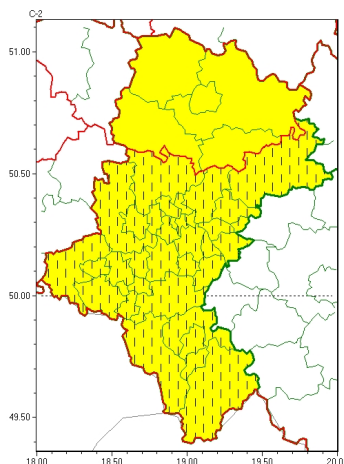

Zasięg ostrzeżeń w województwie

Silny mróz
2024-01-10 06:40

WOJEWÓDZTWO ŁÓDZKIE
OSTRZEŻENIA METEOROLOGICZNE ZBIORCZO NR 11
WYKAZ OBYWÓDZTWA WŁĄCZONYCH DO OSTRZEŻENIA
o godz. 06:40 dnia 10.01.2024

Zjawisko/Stopień zagrożenia	Silny mróz/1 ZMIANA
Obszar (w nawiasie numer ostrzeżenia dla powiatu)	powiaty: białski(5), bielski(4), Bielsko-Biała(4), bieruńsko-lędziński(4), Bytom(4), Chorzów(4), cieszyński(5), Dąbrowa Górnicza(5), Gliwice(4), gliwicki(5), Jastrzębie-Zdrój(4), Jaworzno(4), Katowice(4), mikołowski(4), Mysłowice(4), Piekary Śląskie(4), pszczyński(4), raciborski(4), Ruda Śląska(4), rybnicki(4), Rybnik(4), Siemianowice Śląskie(4), Sosnowiec(4), wiatrychów(4), tarnogórski(5), Tychy(4), wodzisławski(4), Zabrze(4), zawierciański(5), żywiecki(5)
Ważność	od godz. 06:39 dnia 10.01.2024 do godz. 09:00 dnia 11.01.2024
Prawdopodobieństwo	80%
Przebieg	Prognozuje się temperatury minimalne w nocy 10/11.01 od -17°C do -15°C, lokalnie spadek do -19°C. Temperatura maksymalna w dzień od -10°C do -7°C, lokalnie -13°C. Wiatr o średniej prędkości od 5 km/h do 15 km/h.
SMS	IMGW-PIB OSTRZEŻENIA: MRÓZ/1 Łódzkie (31 powiatów) od 06:39/10.01 do 09:00/11.01.2024 temp. min -19 st, temp. maks -7 st, wiatr 15 km/h. Dotyczy powiatów: białski, Bielsko-Biała, bieruńsko-lędziński, Bytom, Chorzów, cieszyński, Dąbrowa Górnicza, Gliwice, gliwicki, Jastrzębie-Zdrój, Jaworzno, Katowice, mikołowski, Mysłowice, Piekary Śląskie, pszczyński, raciborski, Ruda Śląska, rybnicki, Rybnik, Siemianowice Śląskie, Sosnowiec, wiatrychów, tarnogórski, Tychy, wodzisławski, Zabrze, zawierciański, żywiecki.
RSO	Woj. Łódzkie (31 powiatów), IMGW-PIB wydał ostrzeżenie pierwszego stopnia o silnych mrozach
Uwagi	Zmiana dotyczy wyłączenia z listy ostrzeżeń.
Zjawisko/Stopień zagrożenia	Silny mróz/1