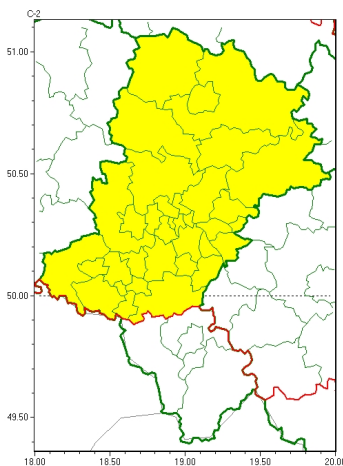

Zasięg ostrzeżeń w województwie

Upał
2024-06-20 11:43

WOJEWÓDZTWO ŁÓDZKIE
OSTRZEŻENIA METEOROLOGICZNE ZBIORCZO NR 148
WYKAZ OBYWÓW ZUJACZYCH OSTRZEŻENIE
o godz. 11:43 dnia 20.06.2024

Zjawisko/Stopień zagrożenia	Upał/1
Obszar (w nawiasie numer ostrzeżenia dla powiatu)	powiaty: białski(67), bieruńsko-lędziński(67), Bytom(62), Chorzów(63), Częstochowa(65), częstochowski(65), Dąbrowa Górnicza(67), Gliwice(61), gliwicki(61), Jastrzębie-Zdrój(67), Jaworzno(67), Katowice(66), kłobucki(60), lubliniecki(62), mikołowski(64), Mysłowice(66), myszkowski(67), Piekary Łódzkie(63), pszczyński(71), raciborski(67), Ruda Łódzka(64), rybnicki(66), Rybnik(66), Siemianowice Łódzkie(63), Sosnowiec(66), wiatryk(63), tarnogórski(61), Tychy(65), wodzisławski(67), Zabrze(61), zawierciański(69), żary(66)
Ważność	od godz. 12:00 dnia 21.06.2024 do godz. 20:30 dnia 21.06.2024
Prawdopodobieństwo	90%
Przebieg	Prognozuje się upał. Temperatura maksymalna w dzień od 30°C do 32°C.
SMS	IMGW-PIB OSTRZEŻENIA: UPAL/1 Łódzkie (32 powiatów) od 12:00/21.06 do 20:30/21.06.2024 temp. maks 32 st. Dotyczy powiatów: białski, bieruńsko-lędziński, Bytom, Chorzów, Częstochowa, częstochowski, Dąbrowa Górnicza, Gliwice, gliwicki, Jastrzębie-Zdrój, Jaworzno, Katowice, kłobucki, lubliniecki, mikołowski, Mysłowice, myszkowski, Piekary Łódzkie, pszczyński, raciborski, Ruda Łódzka, rybnicki, Rybnik, Siemianowice Łódzkie, Sosnowiec, wiatryk, tarnogórski, Tychy, wodzisławski, Zabrze, zawierciański i żary.
RSO	Woj. Łódzkie (32 powiatów), IMGW-PIB wydał ostrzeżenie pierwszego stopnia o upałach
Uwagi	Brak.