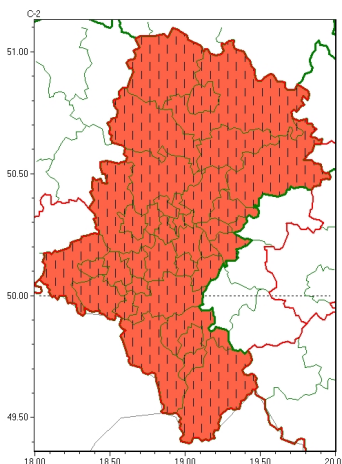

Zasięg ostrzeżeń w województwie

Burze
2024-06-19 20:32

WOJEWÓDZTWO ŁĄSKIE OSTRZEŻENIA METEOROLOGICZNE ZBIORCZO NR 146 WYKAZ OBYWATELI ZUJACZYCYCH OSTRZEŻENIE o godz. 20:32 dnia 19.06.2024

Zjawisko/Stopień zagrożenia	Burze/3 ZMIANA
Obszar (w nawiasie numer ostrzeżenia dla powiatu)	powiaty: białski(66), bielski(79), Bielsko-Biała(78), bieruńsko-lędziński(66), Bytom(61), Chorzów(62), cieszyński(81), Czestochowa(64), czestochowski(64), Dąbrowa Górnicza(66), Gliwice(60), gliwicki(60), Jastrzębie-Zdrój(66), Jaworzno(66), Katowice(65), kłobucki(59), lubliniecki(61), miłkowski(63), Mysłowice(65), myszkowski(66), Piekary Śląskie(62), pszczyński(70), raciborski(66), Ruda Śląska(63), rybnicki(65), Rybnik(65), Siemianowice Śląskie(62), Sosnowiec(65), witochłowiec(62), tarnogórski(60), Tychy(64), wodzisławski(66), Zabrze(60), zawierciański(68), żyry(65), żywiecki(84)
Ważność	od godz. 20:32 dnia 19.06.2024 do godz. 02:00 dnia 20.06.2024
Prawdopodobieństwo	90%
Przebieg	Obserwowane są i nadal prognozowane gwałtowne burze, którym miejscami będą towarzyszyły ulewne opady deszczu do 55 mm oraz porywy wiatru lokalnie do 120 km/h. Lokalnie grad.
SMS	IMGW-PIB OSTRZEŻENIA: BURZE/3 Łąskie (wszystkie powiaty) od 20:32/19.06 do 02:00/20.06.2024 deszcz 55 mm, porywy 120 km/h, grad. Dotyczy powiatów: wszystkie powiaty.
RSO	Woj. Łąskie (wszystkie powiaty), IMGW-PIB wydał ostrzeżenie trzeciego stopnia o burzach
Uwagi	Brak.