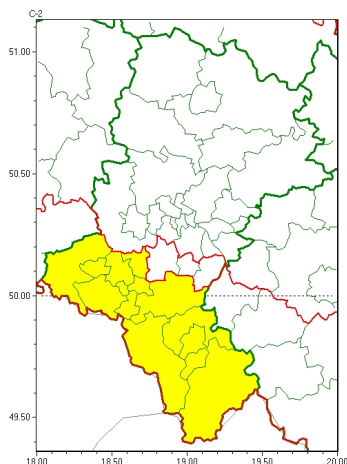

Zasięg ostrzeżeń w województwie

Burze  
2024-06-26 05:34

Upał  
2024-06-26 05:34

**WOJEWÓDZTWO ŁĄSKIE**  
**OSTRZEŻENIA METEOROLOGICZNE ZBIORCZO NR 153**  
**WYKAZ OBYWATELI ZUCIANYCH OSTRZEŻENIAMI**  
**o godz. 05:34 dnia 26.06.2024**

<b>Zjawisko/Stopień zagrożenia</b>	Burze/1
<b>Obszar (w nawiasie numer ostrzeżenia dla powiatu)</b>	powiaty: bielski(82), Bielsko-Biała(81), cieszyński(84), Jastrzębie-Zdrój(70), pszczyński(74), raciborski(70), rybnicki(69), Rybnik(69), wodzisławski(70), żyry(69), żywiecki(87)
<b>Ważność</b>	od godz. 14:00 dnia 26.06.2024 do godz. 24:00 dnia 26.06.2024
<b>Prawdopodobieństwo</b>	80%
<b>Przebieg</b>	Prognozowane są burze, którym miejscami będą towarzyszyć silne opady deszczu od 20 mm do 35 mm oraz porywy wiatru do 70 km/h. Lokalnie grad.
<b>SMS</b>	IMGW-PIB OSTRZEŻENIA: BURZE/1 Łąskie (11 powiatów) od 14:00/26.06 do 24:00/26.06.2024 deszcz 35 mm, porywy 70 km/h, grad. Dotyczy powiatów: bielski, Bielsko-Biała, cieszyński, Jastrzębie-Zdrój, pszczyński, raciborski, rybnicki, Rybnik, wodzisławski, żyry i żywiecki.
<b>RSO</b>	Woj. Łąskie (11 powiatów), IMGW-PIB wydał ostrzeżenie pierwszego stopnia o burzach
<b>Uwagi</b>	Brak.
<b>Zjawisko/Stopień zagrożenia</b>	Upał/2
<b>Obszar (w nawiasie numer ostrzeżenia dla powiatu)</b>	powiaty: białski(70), Bytom(65), Chorzów(66), Czerwona(68), czerwonoński(68), Dąbrowa Górnicza(70), Gliwice(64), gliwicki(64), Jaworzno(70), Katowice(69), kłobucki(63), lubliniecki(65), Mysłowice(69), myszkowski(70), Piekary Łąskie(66), Ruda Łąska(67), Siemianowice Łąskie(66), Sosnowiec(69), wietrzychowice(66), tarnogórski(64), Zabrze(64), zawierciański(72)
<b>Ważność</b>	od godz. 12:30 dnia 26.06.2024 do godz. 20:00 dnia 28.06.2024