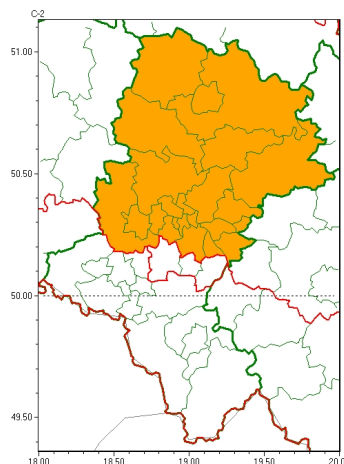

Zasięg ostrzeżeń w województwie

Burze  
2024-06-26 05:34

Upał  
2024-06-26 05:34

**WOJEWÓDZTWO ŁĄSKIE**  
**OSTRZEŻENIA METEOROLOGICZNE ZBIORCZO NR 153**  
**WYKAZ OBYWATELI ZUCIANYCH OSTRZEŻENIAMI**  
**o godz. 05:34 dnia 26.06.2024**

<b>Zjawisko/Stopień zagrożenia</b>	Burze/1
<b>Obszar (w nawiasie numer ostrzeżenia dla powiatu)</b>	powiaty: bielski(82), Bielsko-Biała(81), cieszyński(84), Jastrzębie-Zdrój(70), pszczyński(74), raciborski(70), rybnicki(69), Rybnik(69), wodzisławski(70), żyry(69), żywiecki(87)
<b>Ważność</b>	od godz. 14:00 dnia 26.06.2024 do godz. 24:00 dnia 26.06.2024
<b>Prawdopodobieństwo</b>	80%
<b>Przebieg</b>	Prognozowane są burze, którym miejscami będą towarzyszyć silne opady deszczu od 20 mm do 35 mm oraz porywy wiatru do 70 km/h. Lokalnie grad.
<b>SMS</b>	IMGW-PIB OSTRZEŻENIA: BURZE/1 Łąskie (11 powiatów) od 14:00/26.06 do 24:00/26.06.2024 deszcz 35 mm, porywy 70 km/h, grad. Dotyczy powiatów: bielski, Bielsko-Biała, cieszyński, Jastrzębie-Zdrój, pszczyński, raciborski, rybnicki, Rybnik, wodzisławski, żyry i żywiecki.
<b>RSO</b>	Woj. Łąskie (11 powiatów), IMGW-PIB wydał ostrzeżenie pierwszego stopnia o burzach
<b>Uwagi</b>	Brak.
<b>Zjawisko/Stopień zagrożenia</b>	Upał/2
<b>Obszar (w nawiasie numer ostrzeżenia dla powiatu)</b>	powiaty: białski(70), Bytom(65), Chorzów(66), Czerwona(68), czerwonoński(68), Dąbrowa Górnicza(70), Gliwice(64), gliwicki(64), Jaworzno(70), Katowice(69), kłobucki(63), lubliniecki(65), Mysłowice(69), myszkowski(70), Piekary Łąskie(66), Ruda Łąska(67), Siemianowice Łąskie(66), Sosnowiec(69), wietrzychowice(66), tarnogórski(64), Zabrze(64), zawierciański(72)
<b>Ważność</b>	od godz. 12:30 dnia 26.06.2024 do godz. 20:00 dnia 28.06.2024