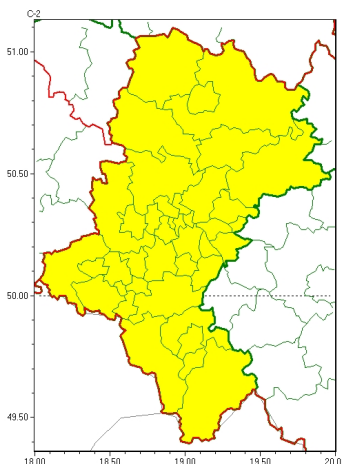

Zasięg ostrzeżeń w województwie

Silny mróz
2024-01-08 10:46

WOJEWÓDZTWO ŁÓDZKIE
OSTRZEŻENIA METEOROLOGICZNE ZBIORCZO NR 10
WYKAZ OBOWIĄZUJĄCYCH OSTRZEŻEŃ
o godz. 10:46 dnia 08.01.2024

Zjawisko/Stopień zagrożenia	Silny mróz/1
Obszar (w nawiasie numer ostrzeżenia dla powiatu)	powiaty: białski(5), bielski(4), Bielsko-Biała(4), bieruńsko-lędziński(4), Bytom(4), Chorzów(4), cieszyński(5), Czestochowa(6), częstochowski(6), Dąbrowa Górnicza(5), Gliwice(4), gliwicki(5), Jastrzębie-Zdrój(4), Jaworzno(4), Katowice(4), kłobucki(6), lubliniecki(5), mikołowski(4), Mysłowice(4), myszkowski(5), Piekary Śląskie(4), pszczyński(4), raciborski(4), Ruda Śląska(4), rybnicki(4), Rybnik(4), Siemianowice Śląskie(4), Sosnowiec(4), wiatrychów(4), tarnogórski(5), Tychy(4), wodzisławski(4), Zabrze(4), zawierciański(5), zory(4), żywiecki(5)
Ważność	od godz. 20:00 dnia 08.01.2024 do godz. 10:00 dnia 10.01.2024
Prawdopodobieństwo	80%
Przebieg	Prognozuje się temperatury minimalne w nocy 08/09.01 od -20°C do -15°C, lokalnie w obniżeniach terenu do -24°C, w nocy 09/10.01 temperatura minimalna od -17°C do -13°C, lokalnie w obniżeniach do -20°C. Temperatura maksymalna w dzień od -11°C do -7°C. Wiatr o średniej prędkości od 5 km/h do 15 km/h.
SMS	IMGW-PIB OSTRZEŻENIA: MRÓZ/1 Łódzkie (wszystkie powiaty) od 20:00/08.01 do 10:00/10.01.2024 temp. min -24 st, temp. maks -7 st, wiatr 15 km/h. Dotyczy powiatów: wszystkie powiaty.
RSO	Woj. Łódzkie (wszystkie powiaty), IMGW-PIB wydał ostrzeżenie pierwszego stopnia o silnych mrozach
Uwagi	Brak.