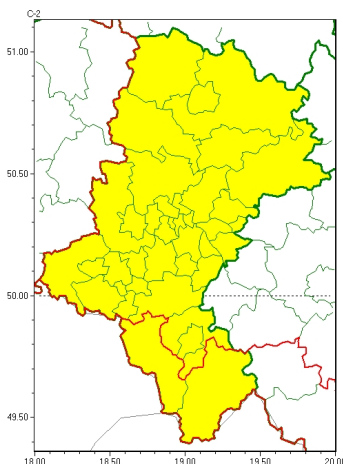

Zasięg ostrzeżeń w województwie

Przymrozki
2024-03-25 11:49

WOJEWÓDZTWO ŁÓDZKIE
OSTRZEŻENIA METEOROLOGICZNE ZBIORCZO NR 52
WYKAZ OBOWIĄZUJĄCYCH OSTRZEŻEŃ
o godz. 11:49 dnia 25.03.2024

Zjawisko/Stopień zagrożenia	Przymrozki/1
Obszar (w nawiasie numer ostrzeżenia dla powiatu)	powiaty: cieszyński(30), żywiecki(31)
Ważność	od godz. 20:00 dnia 25.03.2024 do godz. 09:00 dnia 26.03.2024
Prawdopodobieństwo	80%
Przebieg	Prognozowany jest spadek temperatury powietrza do około -4°C , przy gruncie do -7°C .
SMS	IMGW-PIB OSTRZEŻENIA: PRZYMROZKI/1 Łódzkie (2 powiaty) od 20:00/25.03 do 09:00/26.03.2024 temp. min -4 st., przy gruncie -7 st. Dotyczy powiatów: cieszyński i żywiecki.
RSO	Woj. Łódzkie (2 powiaty), IMGW-PIB wydał ostrzeżenie pierwszego stopnia o przymrozkach
Uwagi	Brak.
Zjawisko/Stopień zagrożenia	Przymrozki/1
Obszar (w nawiasie numer ostrzeżenia dla powiatu)	powiaty: białski(27), bielski(28), Bielsko-Biała(27), bieruńsko-lędziński(25), Bytom(24), Chorzów(24), Częstochowa(28), częstochowski(28), Dąbrowa Górnicza(27), Gliwice(23), gliwicki(23), Jastrzębie-Zdrój(25), Jaworzno(26), Katowice(25), kłobucki(26), lubliniecki(25), mikołowski(24), Mysłowice(26), myszkowski(28), Piekary Śląskie(24), pszczyński(26), raciborski(25), Ruda Śląska(24), rybnicki(24), Rybnik(24), Siemianowice Śląskie(24), Sosnowiec(26), Siewierz(24), toczewski(24), tarnogórski(24), Tychy(24), wodzisławski(25), Zabrze(23), zawierciański(29), Żory(24)
Ważność	od godz. 22:00 dnia 25.03.2024 do godz. 08:00 dnia 26.03.2024
Prawdopodobieństwo	80%