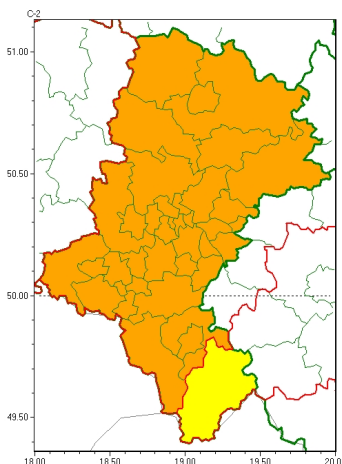

Zasięg ostrzeżeń w województwie

Upał
2024-08-23 11:46

WOJEWÓDZTWO ŁĄSKIE
OSTRZEŻENIA METEOROLOGICZNE ZBIORCZO NR 245
WYKAZ OBLICZONYCH OSTRZEŻEŃ
o godz. 11:46 dnia 23.08.2024

Zjawisko/Stopień zagrożenia	Upał/1
Obszar (w nawiasie numer ostrzeżenia dla powiatu)	powiaty: ywiecki(122)
Ważność	od godz. 12:00 dnia 24.08.2024 do godz. 19:00 dnia 25.08.2024
Prawdopodobieństwo	80%
Przebieg	Prognozuje się upał. Temperatura maksymalna w dzień od 31°C do 33°C. Temperatura minimalna w nocy od 14°C do 17°C.
SMS	IMGW-PIB OSTRZEŻENIA: UPAL/1 Łąskie (1 powiat) od 12:00/24.08 do 19:00/25.08.2024 temp. maks 33 st, temp min 14 st. Dotyczy powiatów: ywiecki.
RSO	Woj. Łąskie (1 powiat), IMGW-PIB wydał ostrzeżenie pierwszego stopnia o upałach
Uwagi	Brak.
Zjawisko/Stopień zagrożenia	Upał/2
Obszar (w nawiasie numer ostrzeżenia dla powiatu)	powiaty: białski(102), bielski(118), Bielsko-Biała(117), bieruńsko-lącki(104), Bytom(99), Chorzów(99), cieszyński(120), Czajkowsko-Stary(100), czajkowski(101), Dąbrowa Górnicza(102), Gliwice(98), gliwicki(98), Jastrzębie-Zdrój(105), Jaworzno(102), Katowice(102), kłobucki(94), lubliniecki(98), mikołowski(101), Mysłowice(102), myszkowski(103), Piekary Śląskie(99), pszczyński(109), raciborski(105), Ruda Śląska(101), rybnicki(104), Rybnik(104), Siemianowice Śląskie(99), Sosnowiec(101), wiatryk(99), tarnogórski(98), Tychy(101), wodzisławski(105), Zabrze(98), zawierciański(105), żary(104)
Ważność	od godz. 12:00 dnia 24.08.2024 do godz. 19:00 dnia 25.08.2024