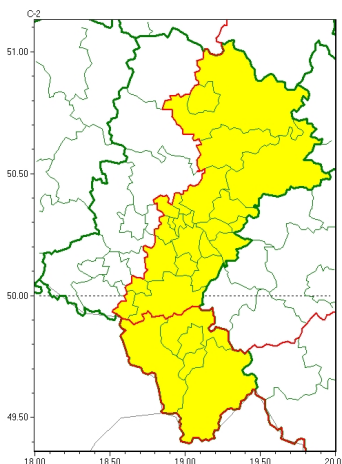

Zasięg ostrzeżeń w województwie

Przymrozki
2024-03-20 11:29

WOJEWÓDZTWO ŁÓDZKIE OSTRZEŻENIA METEOROLOGICZNE ZBIORCZO NR 49 WYKAZ OBYWÓW ZUJACZYCYCH OSTRZEŻEŃ o godz. 11:29 dnia 20.03.2024

Zjawisko/Stopień zagrożenia	Przymrozki/1
Obszar (w nawiasie numer ostrzeżenia dla powiatu)	powiaty: białski(24), bieruńsko-lędzki(22), Bytom(21), Chorzów(21), Częstochowa(25), częstochowski(25), Dąbrowa Górnicza(24), Jastrzębie-Zdrój(22), Jaworzno(23), Katowice(22), mikołowski(21), Mysłowice(23), myszkowski(25), Piekary Łódzkie(21), pszczyński(23), Ruda Łódzka(21), Siemianowice Łódzkie(21), Sosnowiec(23), wiatryk(21), Tychy(21), zawierciański(26), zory(21)
Ważność	od godz. 21:00 dnia 20.03.2024 do godz. 09:00 dnia 21.03.2024
Prawdopodobieństwo	85%
Przebieg	Prognozowany jest spadek temperatury powietrza do około -3°C, przy gruncie do około -6°C.
SMS	IMGW-PIB OSTRZEŻENIA: PRZYMROZKI/1 Łódzkie (22 powiatów) od 21:00/20.03 do 09:00/21.03.2024 temp. min -3 st., przy gruncie -6 st. Dotyczy powiatów: białski, bieruńsko-lędzki, Bytom, Chorzów, Częstochowa, częstochowski, Dąbrowa Górnicza, Jastrzębie-Zdrój, Jaworzno, Katowice, mikołowski, Mysłowice, myszkowski, Piekary Łódzkie, pszczyński, Ruda Łódzka, Siemianowice Łódzkie, Sosnowiec, wiatryk, Tychy, zawierciański i zory.
RSO	Woj. Łódzkie (22 powiatów), IMGW-PIB wydał ostrzeżenie pierwszego stopnia o przymrozkach
Uwagi	Brak.
Zjawisko/Stopień zagrożenia	Przymrozki/1
Obszar (w nawiasie numer ostrzeżenia dla powiatu)	powiaty: bielski(24), Bielsko-Biała(23), cieszyński(26), żywiecki(27)