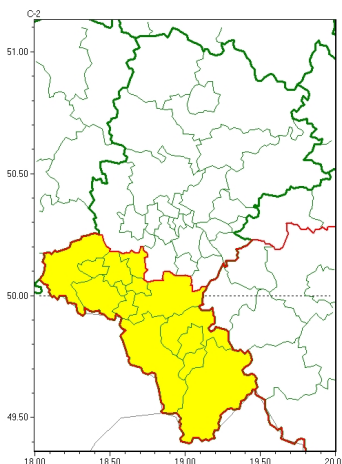

Zasięg ostrzeżeń w województwie

Burze  
2024-04-15 05:46

**WOJEWÓDZTWO LUBUSKIE**  
**OSTRZEŻENIA METEOROLOGICZNE ZBIORCZO NR 62**  
**WYKAZ OBYWÓW ZUJACZYCH OSTRZEŻENIE**  
**o godz. 05:46 dnia 15.04.2024**

Zjawisko/Stopień zagrożenia	Burze/1
Obszar (w nawiasie numer ostrzeżenia dla powiatu)	powiaty: bielski(35), Bielsko-Biała(34), cieszyński(37), Jastrzębie-Zdrój(30), pszczyński(32), raciborski(30), rybnicki(29), Rybnik(29), wodzisławski(30), żyry(29), żywiecki(38)
Ważność	od godz. 07:00 dnia 15.04.2024 do godz. 17:00 dnia 15.04.2024
Prawdopodobieństwo	90%
Przebieg	Prognozowane są burze, którym miejscami będą towarzyszyć silne opady deszczu od 20 mm do 25 mm oraz porywy wiatru do 70 km/h. Możliwy grad.
SMS	IMGW-PIB OSTRZEŻENIA: BURZE/1 Lubuskie (11 powiatów) od 07:00/15.04 do 17:00/15.04.2024 deszcz 25 mm, porywy 70 km/h, możliwy grad. Dotyczy powiatów: bielski, Bielsko-Biała, cieszyński, Jastrzębie-Zdrój, pszczyński, raciborski, rybnicki, Rybnik, wodzisławski, żyry i żywiecki.
RSO	Woj. Lubuskie (11 powiatów), IMGW-PIB wydał ostrzeżenie pierwszego stopnia o burzach
Uwagi	Brak.