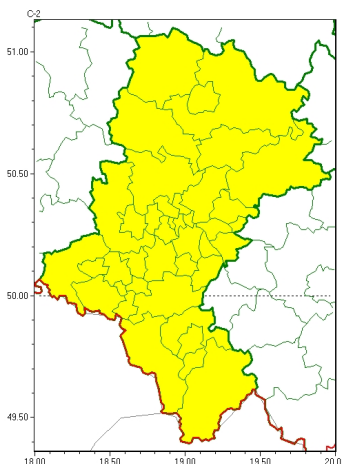

Zasięg ostrzeżeń w województwie

Gęsta mgła
2024-11-07 11:24

WOJEWÓDZTWO ŁÓDZKIE
OSTRZEŻENIA METEOROLOGICZNE ZBIORCZO NR 292
WYKAZ OBSZARÓW ZUSYTYCH OSTRZEŻENIAMI
o godz. 11:24 dnia 07.11.2024

| Zjawisko/Stopień zagrożenia | Gęsta mgła/l |
|---|---|
| Obszar (w nawiasie numer ostrzeżenia dla powiatu) | powiaty: białski(116), bielski(140), Bielsko-Biała(139), bieruńsko-lędziński(120), Bytom(112), Chorzów(112), cieszyński(141), Czestochowa(114), częstochowski(115), Dąbrowa Górnicza(116), Gliwice(110), gliwicki(110), Jastrzębie-Zdrój(119), Jaworzno(117), Katowice(115), kłobucki(108), lubliniecki(112), mikołowski(115), Mysłowice(117), myszkowski(117), Piekary Łódzkie(112), pszczyński(126), raciborski(118), Ruda Łódzka(114), rybnicki(117), Rybnik(117), Siemianowice Łódzkie(113), Sosnowiec(115), wiatryk(112), tarnogórski(111), Tychy(116), wodzisławski(118), Zabrze(111), zawierciański(119), zory(117), żywiecki(143) |
| Ważność | od godz. 20:00 dnia 07.11.2024 do godz. 09:00 dnia 08.11.2024 |
| Prawdopodobieństwo | 80% |
| Przebieg | Prognozuje się gęste mgły, w zasięgu których widzialność miejscami wynosi poniżej 200 m. Na obszarach wystąpienia temperatury powietrza poniżej 0°C, wilgoć zawarta w powietrzu może zamarać, lokalnie powodując lisko dróg. |
| SMS | IMGW-PIB OSTRZEŻENIA: MGŁA/l Łódzkie (wszystkie powiaty) od 20:00/07.11 do 09:00/08.11.2024 widzialność < 200 m. Dotyczy powiatów: wszystkie powiaty. |
| RSO | Woj. Łódzkie (wszystkie powiaty), IMGW-PIB wydał ostrzeżenie pierwszego stopnia o silnych mgłach |
| Uwagi | Brak. |