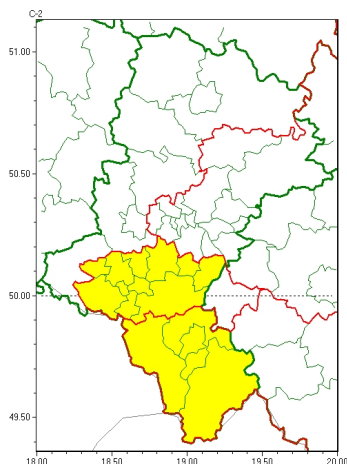

Zasięg ostrzeżeń w województwie

Oblodzenie  
2023-04-07 12:13

Przymrozki  
2023-04-07 12:13

**WOJEWÓDZTWO ŁÓDZKIE**  
**OSTRZEŻENIA METEOROLOGICZNE ZBIORCZO NR 86**  
**WYKAZ OBSZARÓW ZUSIĘGOSTRZEŻENIA**  
**o godz. 12:13 dnia 07.04.2023**

<b>Zjawisko/Stopień zagrożenia</b>	Oblodzenie/1
<b>Obszar (w nawiasie numer ostrzeżenia dla powiatu)</b>	powiaty: bielski(49), Bielsko-Biała(44), bieruńsko-lędziński(30), cieszyński(49), Jastrzębie-Zdrój(32), mikołowski(28), pszczyński(32), rybnicki(29), Rybnik(29), Tychy(30), wodzisławski(28), ory(30), ywiecki(47)
<b>Ważność</b>	od godz. 20:00 dnia 07.04.2023 do godz. 09:00 dnia 08.04.2023
<b>Prawdopodobieństwo</b>	80%
<b>Przebieg</b>	Prognozuje się zamarzanie mokrej nawierzchni dróg i chodników po opadach deszczu, deszczu ze mrogiem i mokrego niegu powodujących ceich oblodzenie. Temperatura minimalna od -4°C do -1°C, lokalnie -6°C, przy gruncie od -8°C do -3°C.
<b>SMS</b>	IMGW-PIB OSTRZEŻENIA: OBLODZENIE/1 Łódzkie (13 powiatów) od 20:00/07.04 do 09:00/08.04.2023 temp. min. od -4st. do -1st., lok. -6st.; przy gruncie do -8st., lisko. Dotyczy powiatów: bielski, Bielsko-Biała, bieruńsko-lędziński, cieszyński, Jastrzębie-Zdrój, mikołowski, pszczyński, rybnicki, Rybnik, Tychy, wodzisławski, ory i ywiecki.
<b>RSO</b>	Woj. Łódzkie (13 powiatów), IMGW-PIB wydał ostrzeżenie pierwszego stopnia o oblodzeniu
<b>Uwagi</b>	Brak.
<b>Zjawisko/Stopień zagrożenia</b>	Przymrozki/1
<b>Obszar (w nawiasie numer ostrzeżenia dla powiatu)</b>	powiaty: bieruńsko-lędziński(29), bieruńsko-lędziński(29), Bytom(27), Chorzów(27), Dąbrowa Górnicza(29), Jastrzębie-Zdrój(31), Jaworzno(28), Katowice(27), mikołowski(27), Mysłowice(27), myszkowski(29), Piekary Łódzkie(27), pszczyński(31), Ruda Łódzka(27), rybnicki(28), Rybnik(28), Siemianowice Łódzkie(27), Sosnowiec(27), wiatchłowice(27), Tychy(29), wodzisławski(27), Zabrze(27), zawierciański(32), ory(29)