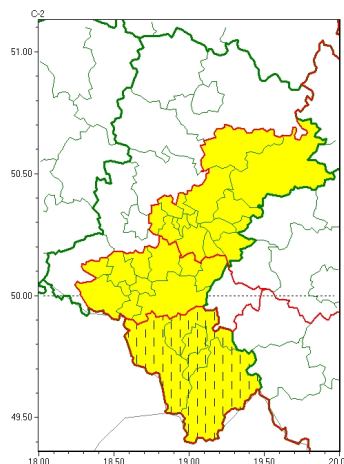

Zasięg ostrzeżeń w województwie

Oblodzenie  
2023-04-07 12:13

Przymrozki  
2023-04-07 12:13

**WOJEWÓDZTWO ŁÓDZKIE**  
**OSTRZEŻENIA METEOROLOGICZNE ZBIORCZO NR 86**  
**WYKAZ OBSZARÓW ZUSIĘGOSTRZEŻENIA**  
**o godz. 12:13 dnia 07.04.2023**

<b>Zjawisko/Stopień zagrożenia</b>	Oblodzenie/1
<b>Obszar (w nawiasie numer ostrzeżenia dla powiatu)</b>	powiaty: bielski(49), Bielsko-Biała(44), bieruńsko-lędziński(30), cieszyński(49), Jastrzębie-Zdrój(32), mikołowski(28), pszczyński(32), rybnicki(29), Rybnik(29), Tychy(30), wodzisławski(28), ory(30), ywiecki(47)
<b>Ważność</b>	od godz. 20:00 dnia 07.04.2023 do godz. 09:00 dnia 08.04.2023
<b>Prawdopodobieństwo</b>	80%
<b>Przebieg</b>	Prognozuje się zamarzanie mokrej nawierzchni dróg i chodników po opadach deszczu, deszczu ze mrogiem i mokrego niegu powodujących ceich oblodzenie. Temperatura minimalna od -4°C do -1°C, lokalnie -6°C, przy gruncie od -8°C do -3°C.
<b>SMS</b>	IMGW-PIB OSTRZEŻENIA: OBLODZENIE/1 Łódzkie (13 powiatów) od 20:00/07.04 do 09:00/08.04.2023 temp. min. od -4st. do -1st., lok. -6st.; przy gruncie do -8st., lisko. Dotyczy powiatów: bielski, Bielsko-Biała, bieruńsko-lędziński, cieszyński, Jastrzębie-Zdrój, mikołowski, pszczyński, rybnicki, Rybnik, Tychy, wodzisławski, ory i ywiecki.
<b>RSO</b>	Woj. Łódzkie (13 powiatów), IMGW-PIB wydał ostrzeżenie pierwszego stopnia o oblodzeniu
<b>Uwagi</b>	Brak.
<b>Zjawisko/Stopień zagrożenia</b>	Przymrozki/1
<b>Obszar (w nawiasie numer ostrzeżenia dla powiatu)</b>	powiaty: bieruńsko-lędziński(29), bieruńsko-lędziński(29), Bytom(27), Chorzów(27), Dąbrowa Górnicza(29), Jastrzębie-Zdrój(31), Jaworzno(28), Katowice(27), mikołowski(27), Mysłowice(27), myszkowski(29), Piekary Łódzkie(27), pszczyński(31), Ruda Łódzka(27), rybnicki(28), Rybnik(28), Siemianowice Łódzkie(27), Sosnowiec(27), wiatchłowice(27), Tychy(29), wodzisławski(27), Zabrze(27), zawierciański(32), ory(29)