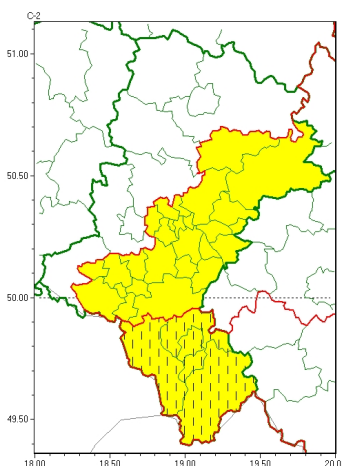

Zasięg ostrzeżeń w województwie

Przymrozki
2023-04-07 09:48

WOJEWÓDZTWO ŁÓDZKIE OSTRZEŻENIA METEOROLOGICZNE ZBIORCZO NR 85 WYKAZ OBSZARÓW ZUSIĘGOWYCH o godz. 09:48 dnia 07.04.2023

Zjawisko/Stopień zagrożenia	Przymrozki/1
Obszar (w nawiasie numer ostrzeżenia dla powiatu)	powiaty: białski(29), białski(29), białski(29), Bytom(27), Chorzów(27), Dąbrowa Górnicza(29), Jastrzębie-Zdrój(31), Jaworzno(28), Katowice(27), mikołowski(27), Mysłowice(27), myszkowski(29), Piekary Łódzkie(27), pszczyński(31), Ruda Łódzka(27), rybnicki(28), Rybnik(28), Siemianowice Łódzkie(27), Sosnowiec(27), wiatryk(27), Zawonia(27), wozniowski(27), Zabrze(27), zawierciański(32), zory(29)
Ważność	od godz. 23:00 dnia 07.04.2023 do godz. 08:00 dnia 08.04.2023
Prawdopodobieństwo	80%
Przebieg	Prognozowany jest spadek temperatury powietrza w nocy poniżej 0°C. Temperatura minimalna wyniesie od -2°C do 1°C, przy gruncie od -4°C do 0°C.
SMS	IMGW-PIB OSTRZEŻENIA: PRZYMROZKI/1 Łódzkie (24 powiatów) od 23:00/07.04 do 08:00/08.04.2023 temp. min -2 st., przy gruncie -4 st. Dotyczy powiatów: białski, białski, białski, Bytom, Chorzów, Dąbrowa Górnicza, Jastrzębie-Zdrój, Jaworzno, Katowice, mikołowski, Mysłowice, myszkowski, Piekary Łódzkie, pszczyński, Ruda Łódzka, rybnicki, Rybnik, Siemianowice Łódzkie, Sosnowiec, wiatryk, Zawonia, wozniowski, Zabrze, zawierciański i zory.
RSO	Woj. Łódzkie (24 powiatów), IMGW-PIB wydał ostrzeżenie pierwszego stopnia o przymrozkach
Uwagi	Brak.
Zjawisko/Stopień zagrożenia	Przymrozki/1 ZMIANA
Obszar (w nawiasie numer ostrzeżenia dla powiatu)	powiaty: bielski(48), Bielsko-Biała(43), cieszyński(48), żywiecki(46)