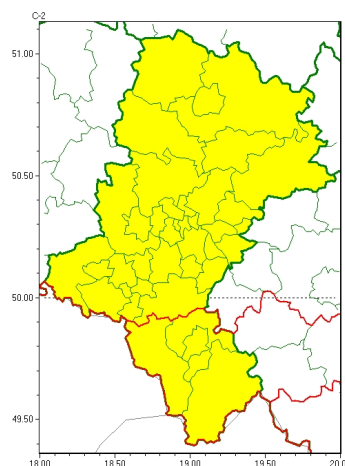

Zasięg ostrzeżeń w województwie

Opady śniegu
2023-04-03 11:28

Przymrozki
2023-04-03 11:28

WOJEWÓDZTWO ŁĄSKIE
OSTRZEŻENIA METEOROLOGICZNE ZBIORCZO NR 83
WYKAZ OBLICZONYCH CYCHOSTRZEŻEŃ
o godz. 11:28 dnia 03.04.2023

Zjawisko/Stopień zagrożenia	Przymrozki/1
Obszar (w nawiasie numer ostrzeżenia dla powiatu)	powiaty: białski(27), bieruńsko-lącki(27), Bytom(25), Chorzów(25), Częstochowa(26), częstochowski(26), Dąbrowa Górnicza(27), Gliwice(24), gliwicki(24), Jastrzębie-Zdrój(30), Jaworzno(26), Katowice(25), kłobucki(26), lubliniecki(26), mikołowski(26), Mysłowice(25), myszkowski(27), Piekary Śląskie(25), pszczyński(30), raciborski(26), Ruda Śląska(25), rybnicki(27), Rybnik(27), Siemianowice Śląskie(25), Sosnowiec(25), witochłowiec(25), tarnogórski(27), Tychy(27), wodzisławski(26), Zabrze(25), zawierciański(30), żyry(28)
Ważność	od godz. 23:00 dnia 03.04.2023 do godz. 09:00 dnia 06.04.2023
Prawdopodobieństwo	80%
Przebieg	Prognozowany jest spadek temperatury powietrza w nocy poniżej 0°C. Temperatura minimalna wyniesie od -4°C do -1°C, lokalnie możliwy spadek do -6°C, przy gruncie od -6°C do -2°C, lokalnie około -8°C. Temperatura maksymalna w dzień od 1°C do 6°C.
SMS	IMGW-PIB OSTRZEŻENIA: PRZYMROZKI/1 Łąskie (32 powiatów) od 23:00/03.04 do 09:00/06.04.2023 temp. min -4st., lok. -6st.; przy gruncie -6st., lok. -8st. Dotyczy powiatów: białski, bieruńsko-lącki, Bytom, Chorzów, Częstochowa, częstochowski, Dąbrowa Górnicza, Gliwice, gliwicki, Jastrzębie-Zdrój, Jaworzno, Katowice, kłobucki, lubliniecki, mikołowski, Mysłowice, myszkowski, Piekary Śląskie, pszczyński, raciborski, Ruda Śląska, rybnicki, Rybnik, Siemianowice Śląskie, Sosnowiec, witochłowiec, tarnogórski, Tychy, wodzisławski, Zabrze, zawierciański i żyry.
RSO	Woj. Łąskie (32 powiatów), IMGW-PIB wydał ostrzeżenie pierwszego stopnia o przymrozkach
Uwagi	Brak.
Zjawisko/Stopień zagrożenia	Opady śniegu/1