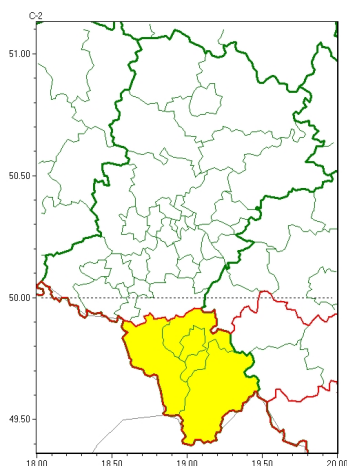

Zasięg ostrzeżeń w województwie

Opady śniegu
2023-04-03 11:28

Przymrozki
2023-04-03 11:28

WOJEWÓDZTWO ŁĄSKIE
OSTRZEŻENIA METEOROLOGICZNE ZBIORCZO NR 83
WYKAZ OBLICZONYCH CYCHOSTRZEŻEŃ
o godz. 11:28 dnia 03.04.2023

Zjawisko/Stopień zagrożenia	Przymrozki/1
Obszar (w nawiasie numer ostrzeżenia dla powiatu)	powiaty: białski(27), bieruńsko-lącki(27), Bytom(25), Chorzów(25), Częstochowa(26), częstochowski(26), Dąbrowa Górnicza(27), Gliwice(24), gliwicki(24), Jastrzębie-Zdrój(30), Jaworzno(26), Katowice(25), kłobucki(26), lubliniecki(26), mikołowski(26), Mysłowice(25), myszkowski(27), Piekary Śląskie(25), pszczyński(30), raciborski(26), Ruda Śląska(25), rybnicki(27), Rybnik(27), Siemianowice Śląskie(25), Sosnowiec(25), witochłowiec(25), tarnogórski(27), Tychy(27), wodzisławski(26), Zabrze(25), zawierciański(30), żyry(28)
Ważność	od godz. 23:00 dnia 03.04.2023 do godz. 09:00 dnia 06.04.2023
Prawdopodobieństwo	80%
Przebieg	Prognozowany jest spadek temperatury powietrza w nocy poniżej 0°C. Temperatura minimalna wyniesie od -4°C do -1°C, lokalnie możliwy spadek do -6°C, przy gruncie od -6°C do -2°C, lokalnie około -8°C. Temperatura maksymalna w dzień od 1°C do 6°C.
SMS	IMGW-PIB OSTRZEŻENIA: PRZYMROZKI/1 Łąskie (32 powiatów) od 23:00/03.04 do 09:00/06.04.2023 temp. min -4st., lok. -6st.; przy gruncie -6st., lok. -8st. Dotyczy powiatów: białski, bieruńsko-lącki, Bytom, Chorzów, Częstochowa, częstochowski, Dąbrowa Górnicza, Gliwice, gliwicki, Jastrzębie-Zdrój, Jaworzno, Katowice, kłobucki, lubliniecki, mikołowski, Mysłowice, myszkowski, Piekary Śląskie, pszczyński, raciborski, Ruda Śląska, rybnicki, Rybnik, Siemianowice Śląskie, Sosnowiec, witochłowiec, tarnogórski, Tychy, wodzisławski, Zabrze, zawierciański i żyry.
RSO	Woj. Łąskie (32 powiatów), IMGW-PIB wydał ostrzeżenie pierwszego stopnia o przymrozkach
Uwagi	Brak.
Zjawisko/Stopień zagrożenia	Opady śniegu/1