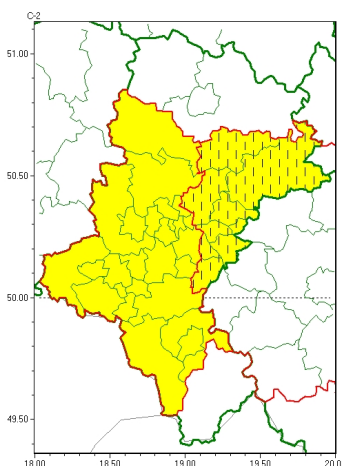

Zasięg ostrzeżeń w województwie

Przymrozki
2023-03-17 11:25

WOJEWÓDZTWO LUBUSKIE OSTRZEŻENIA METEOROLOGICZNE ZBIORCZO NR 68 WYKAZ OBSZARÓW ZUSIĘGOSTRZEŻENIA o godz. 11:25 dnia 17.03.2023

Zjawisko/Stopień zagrożenia	Przymrozki/1
Obszar (w nawiasie numer ostrzeżenia dla powiatu)	powiaty: bielski(36), Bielsko-Biała(33), Bytom(18), Chorzów(18), cieszyński(37), Gliwice(17), gliwicki(17), Jastrzębie-Zdrój(23), Katowice(18), lubliniecki(19), mikołowski(19), Piekary Śląskie(18), pszczyński(23), raciborski(20), Ruda Śląska(18), rybnicki(20), Rybnik(20), Siemianowice Śląskie(18), Wiatchesławice(18), tarnogórski(19), Tychy(20), wodzisławski(20), Zabrze(18), Żory(21)
Ważność	od godz. 22:00 dnia 17.03.2023 do godz. 08:00 dnia 18.03.2023
Prawdopodobieństwo	90%
Przebieg	W nocy prognozowany jest lokalnie spadek temperatury powietrza do około -2°C , przy gruncie do około -4°C .
SMS	IMGW-PIB OSTRZEŻENIA: PRZYMROZKI/1 Lubuskie (24 powiatów) od 22:00/17.03 do 08:00/18.03.2023 temp. min -2°C st., przy gruncie -4°C st. Dotyczy powiatów: bielski, Bielsko-Biała, Bytom, Chorzów, cieszyński, Gliwice, gliwicki, Jastrzębie-Zdrój, Katowice, lubliniecki, mikołowski, Piekary Śląskie, pszczyński, raciborski, Ruda Śląska, rybnicki, Rybnik, Siemianowice Śląskie, Wiatchesławice, tarnogórski, Tychy, wodzisławski, Zabrze i Żory.
RSO	Woj. Lubuskie (24 powiatów), IMGW-PIB wydał ostrzeżenie pierwszego stopnia o przymrozkach
Uwagi	Brak.
Zjawisko/Stopień zagrożenia	Przymrozki/1 ZMIANA
Obszar (w nawiasie numer ostrzeżenia dla powiatu)	powiaty: białski(20), białski(20), Dąbrowa Górnicza(20), Jaworzno(19), Mysłowice(18), myszkowski(20), Sosnowiec(18), zawierciański(22)