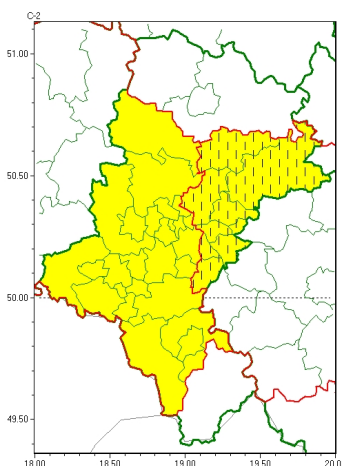

Zasięg ostrzeżeń w województwie

Przymrozki
2023-03-16 11:45

WOJEWÓDZTWO ŁÓDZKIE
OSTRZEŻENIA METEOROLOGICZNE ZBIORCZO NR 67
WYKAZ OBSZARÓW ZUJ CYCH OSTRZEŻENIE
o godz. 11:45 dnia 16.03.2023

| | |
|--|--|
| Zjawisko/Stopień zagrożenia | Przymrozki/1 ZMIANA |
| Obszar (w nawiasie numer ostrzeżenia dla powiatu) | powiaty: białski(20), bieruńsko-lędziński(20), Dąbrowa Górnicza(20), Jaworzno(19), Mysłowice(18), myszkowski(20), Sosnowiec(18), zawierciański(22) |
| Ważność | od godz. 11:44 dnia 16.03.2023 do godz. 08:00 dnia 18.03.2023 |
| Prawdopodobieństwo | 90% |
| Przebieg | W nocy czw/pt oraz pt/so prognozowany jest spadek temperatury powietrza do około -3°C, przy gruncie do około -6°C. Temperatura maksymalna w piątek od 8°C do 10°C. |
| SMS | IMGW-PIB OSTRZEŻENIA: PRZYMROZKI/1 łódzkie (8 powiatów) od 11:44/16.03 do 08:00/18.03.2023 temp. min -3 st., przy gruncie -6 st. Dotyczy powiatów: białski, bieruńsko-lędziński, Dąbrowa Górnicza, Jaworzno, Mysłowice, myszkowski, Sosnowiec i zawierciański. |
| RSO | Woj. łódzkie (8 powiatów), IMGW-PIB wydał ostrzeżenie pierwszego stopnia o przymrozkach |
| Uwagi | Zmiana dotyczy ważności ostrzeżenia. |
| Zjawisko/Stopień zagrożenia | Przymrozki/1 |
| Obszar (w nawiasie numer ostrzeżenia dla powiatu) | powiaty: bielski(35), Bielsko-Biała(32), Bytom(17), Chorzów(17), cieszyński(36), Gliwice(16), gliwicki(16), Jastrzębie-Zdrój(22), Katowice(17), lubliniecki(18), mikołowski(18), Piekary Śląskie(17), pszczyński(22), raciborski(19), Ruda Śląska(17), rybnicki(19), Rybnik(19), Siemianowice Śląskie(17), Siewierz(17), toschów(17), tarnogórski(18), Tychy(19), wodzisławski(19), Zabrze(17), Żory(20) |
| Ważność | od godz. 22:00 dnia 15.03.2023 do godz. 08:00 dnia 17.03.2023 |