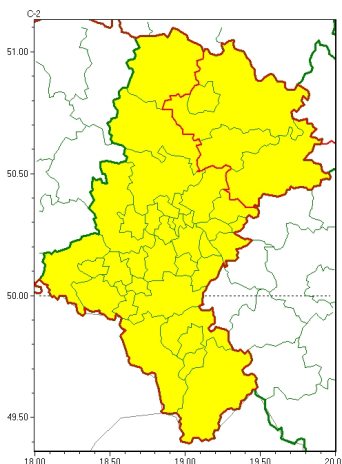

Zasięg ostrzeżeń w województwie

Burze z gradem
2023-07-21 12:21

WOJEWÓDZTWO ŁÓDZKIE
OSTRZEŻENIA METEOROLOGICZNE ZBIORCZO NR 172
WYKAZ OBSZARÓW ZUCIANYCH OSTRZEŻENIAMI
o godz. 12:21 dnia 21.07.2023

Zjawisko/Stopień zagrożenia	Burze z gradem/1
Obszar (w nawiasie numer ostrzeżenia dla powiatu)	powiaty: Czajkowska(52), czajkowski(52), myszkowski(55), zawierciański(59)
Ważność	od godz. 20:00 dnia 21.07.2023 do godz. 02:00 dnia 22.07.2023
Prawdopodobieństwo	70%
Przebieg	Prognozowane są burze, którym miejscami będą towarzyszyć silne opady deszczu od 15 mm do 20 mm oraz porywy wiatru do 65 km/h. Miejscami grad.
SMS	IMGW-PIB OSTRZEŻENIA: BURZE Z GRADEM/1 Łódzkie (4 powiaty) od 20:00/21.07 do 02:00/22.07.2023 deszcz 20 mm, grad, porywy 65 km/h. Dotyczy powiatów: Czajkowska, czajkowski, myszkowski i zawierciański.
RSO	Woj. Łódzkie (4 powiaty), IMGW-PIB wydał ostrzeżenie pierwszego stopnia o burzach z gradem
Uwagi	Brak.
Zjawisko/Stopień zagrożenia	Burze z gradem/1
Obszar (w nawiasie numer ostrzeżenia dla powiatu)	powiaty: białski(56), bielski(82), Bielsko-Biała(77), bieruńsko-lędziński(57), Bytom(54), Chorzów(53), cieszyński(88), Dąbrowa Górnicza(56), Gliwice(52), gliwicki(52), Jastrzębie-Zdrój(59), Jaworzno(54), Katowice(53), kłobucki(53), lubliniecki(52), mikołowski(54), Mysłowice(53), Piekary Łódzkie(54), pszczyński(61), raciborski(52), Ruda Łódzka(52), rybnicki(55), Rybnik(55), Siemianowice Łódzkie(54), Sosnowiec(53), wiatrychów(52), tarnogórski(55), Tychy(58), wodzisławski(54), Zabrze(54), Żory(56), żywiecki(87)