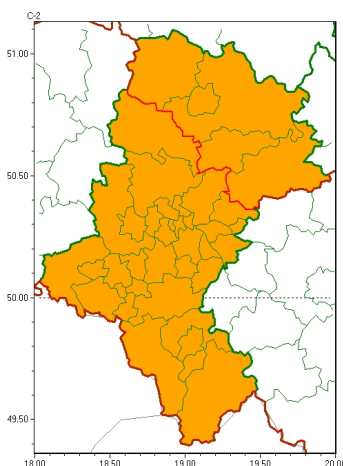

Zasięg ostrzeżeń w województwie

Burze z gradem
2023-07-04 22:43

WOJEWÓDZTWO ŁÓDZKIE
OSTRZEŻENIA METEOROLOGICZNE ZBIORCZO NR 148
WYKAZ OBYWATELI ZASIAŁYCH OSTRZEŻENIAMI
o godz. 22:43 dnia 04.07.2023

Zjawisko/Stopień zagrożenia	Burze z gradem/2
Obszar (w nawiasie numer ostrzeżenia dla powiatu)	powiaty: Cz. stochowa(44), cz. stochowski(44), kłobucki(45), myszkowski(47), zawierciański(51)
Ważność	od godz. 13:00 dnia 05.07.2023 do godz. 22:00 dnia 05.07.2023
Prawdopodobieństwo	80%
Przebieg	Prognozowane są burze, którym miejscami będą towarzyszyć silne opady deszczu od 20 mm do 35 mm, oraz porywy wiatru do 90 km/h, lokalnie możliwe porywy do 100 km/h. Miejscami grad.
SMS	IMGW-PIB OSTRZEŻENIA: BURZE Z GRADEM/2 Łódzkie (5 powiatów) od 13:00/05.07 do 22:00/05.07.2023 deszcz 35 mm, grad, porywy 100 km/h. Dotyczy powiatów: Cz. stochowa, cz. stochowski, kłobucki, myszkowski i zawierciański.
RSO	Woj. Łódzkie (5 powiatów), IMGW-PIB wydał ostrzeżenie drugiego stopnia o burzach z gradem
Uwagi	Brak.
Zjawisko/Stopień zagrożenia	Burze z gradem/2
Obszar (w nawiasie numer ostrzeżenia dla powiatu)	powiaty: białski(48), bielski(73), Bielsko-Biała(68), bieruńsko-lędziński(49), Bytom(47), Chorzów(46), cieszyński(79), Dąbrowa Górnicza(48), Gliwice(45), gliwicki(45), Jastrzębie-Zdrój(52), Jaworzno(46), Katowice(45), lubliniecki(45), mikołowski(47), Mysłowice(45), Piekary Łódzkie(47), pszczyński(53), raciborski(45), Ruda Łódzka(45), rybnicki(48), Rybnik(48), Siemianowice Łódzkie(46), Sosnowiec(45), wiatrychowski(45), tarnogórski(48), Tychy(50), wodzisławski(47), Zabrze(47), żary(49), żywiecki(79)