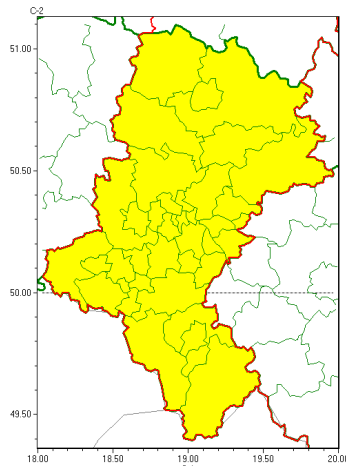

Zasięg ostrzeżeń w województwie

Burze z gradem
2022-07-26 05:44

WOJEWÓDZTWO ŁÓDZKIE
OSTRZEŻENIA METEOROLOGICZNE ZBIORCZO NR 138
WYKAZ OBYWÓW ZUJACZYCH OSTRZEŻEŃ
o godz. 05:44 dnia 26.07.2022

Zjawisko/Stopień zagrożenia	Burze z gradem/1
Obszar (w nawiasie numer ostrzeżenia dla powiatu)	powiaty: białski(63), bielski(79), Bielsko-Biała(77), białski(59), Bytom(58), Chorzów(57), cieszyński(85), Cz. stachowa(64), cz. stachowski(64), Dąbrowa Górnicza(63), Gliwice(58), gliwicki(59), Jastrzębie-Zdrój(59), Jaworzno(61), Katowice(58), kłobucki(63), lubliniecki(63), mikołowski(58), Mysłowice(60), myszkowski(63), Piekary Śląskie(59), pszczyński(59), raciborski(58), Ruda Śląska(57), rybnicki(58), Rybnik(58), Siemianowice Śląskie(58), Sosnowiec(62), wiatrychów(57), tarnogórski(62), Tychy(58), wodzisławski(59), Zabrze(57), zawierciański(64), żywiecki(86)
Ważność	od godz. 10:00 dnia 26.07.2022 do godz. 18:00 dnia 26.07.2022
Prawdopodobieństwo	75%
Przebieg	Prognozowane są burze, którym miejscami będą towarzyszyć silne opady deszczu od 20 mm do 35 mm oraz porywy wiatru do 70 km/h, lokalnie do 80 km/h. Miejscami grad.
SMS	IMGW-PIB OSTRZEŻENIA: BURZE Z GRADEM/1 Łódzkie (wszystkie powiaty) od 10:00/26.07 do 18:00/26.07.2022 deszcz 35 mm, grad, porywy 70-80 km/h. Dotyczy powiatów: wszystkie powiaty.
RSO	Woj. Łódzkie (wszystkie powiaty), IMGW-PIB wydał ostrzeżenie pierwszego stopnia o burzach z gradem
Uwagi	Brak.