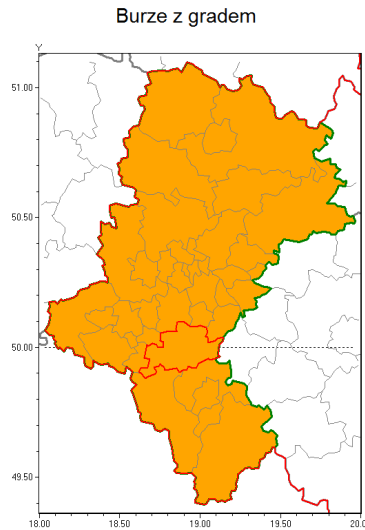

Zasięg ostrzeżenia w województwie

Ostrzeżenie meteorologiczne Nr 31

Nazwa biura	IMGW-PIB Biuro Prognoz Meteorologicznych w Krakowie
Zjawisko/stopień zagrożenia	Burze z gradem/ 2
Obszar	województwo łódzkie powiat pszczyński
Ważność	od godz. 11:00 dnia 28.05.2019 do godz. 21:00 dnia 28.05.2019
Przebieg	Prognozuje się wystąpienie burz z opadami deszczu miejscami od 30 mm do 40 mm oraz porywami wiatru do 90 km/h. Miejscami grad.
Prawdopodobieństwo wystąpienia zjawiska(%)	80%
Uwagi	Brak.
Dyrektor synoptyk IMGW-PIB	Michał Solarz
Godzina i data wydania	godz. 07:02 dnia 28.05.2019
SMS	IMGW-PIB OSTRZEŻENIE: BURZE Z GRADEM/2 łódzkie/pszczyński od 11:00/28.05 do 21:00/28.05.2019 deszcz do 40 mm, porywy do 90 km/h.