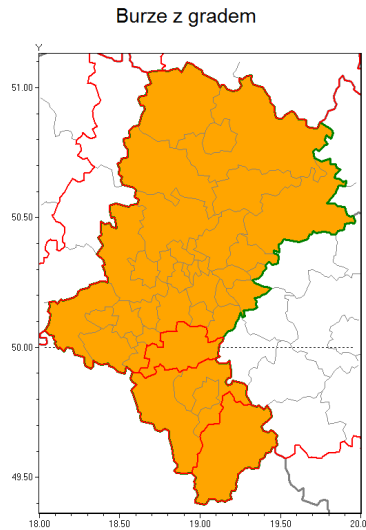

Zasięg ostrzeżenia w województwie

Ostrzeżenie meteorologiczne Nr 38

Nazwa biura	IMGW-PIB Biuro Prognoz Meteorologicznych w Krakowie
Zjawisko/stopień zagrożenia	Burze z gradem/ 2
Obszar	województwo łódzkie powiat pszczyński
Ważność	od godz. 14:00 dnia 13.06.2019 do godz. 06:00 dnia 14.06.2019
Przebieg	Prognozuje się wystąpienie burz z opadami deszczu miejscami od 30 mm do 50 mm oraz porywami wiatru do 115 km/h. Miejscami grad.
Prawdopodobieństwo wystąpienia zjawiska(%)	80%
Uwagi	Brak.
Dyrektor synoptyk IMGW-PIB	Piotr Ramza
Godzina i data wydania	godz. 09:10 dnia 13.06.2019
SMS	IMGW-PIB OSTRZEŻENIE: BURZE Z GRADEM/2 łódzkie/pszczyński od 14:00/13.06 do 06:00/14.06.2019 deszcz do 50 mm, porywy do 115 km/h.