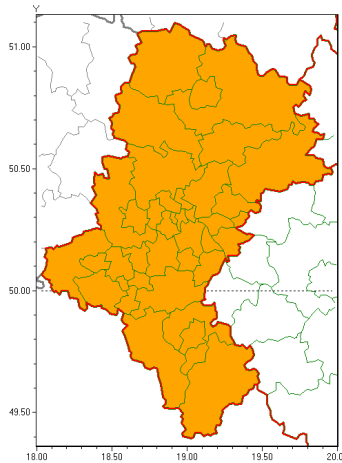

Zasięg ostrzeżeń w województwie

Burze z gradem
 2019-06-21 07:49

WOJEWÓDZTWO ŁÓDZKIE
OSTRZEŻENIA METEOROLOGICZNE ZBIORCZO NR 89
WYKAZ OBSZARÓW ZUCIANYCH OSTRZEŻENIAMI
o godz. 07:49 dnia 21.06.2019

Zjawisko/Stopień zagrożenia	Burze z gradem/2
Obszar (w nawiasie numer ostrzeżenia dla powiatu)	powiaty: białski(42), bielski(55), Bielsko-Biała(52), bieruńsko-lędziński(41), Bytom(43), Chorzów(42), cieszyński(53), Czestochowa(41), czestochowski(41), Dąbrowa Górnicza(41), Gliwice(42), gliwicki(42), Jastrzębie-Zdrój(43), Jaworzno(41), Katowice(42), kłobucki(39), lubliniecki(42), mikołowski(43), Mysłowice(41), myszkowski(43), Piekary Śląskie(43), pszczyński(42), raciborski(43), Ruda Śląska(43), rybnicki(43), Rybnik(43), Siemianowice Śląskie(42), Sosnowiec(41), Siewierz(43), toczewski(43), tarnogórski(42), Tychy(42), wodzisławski(43), Zabrze(42), zawierciański(41), żywiecki(56)
Ważność	od godz. 10:00 dnia 21.06.2019 do godz. 01:00 dnia 22.06.2019
Prawdopodobieństwo	80%
Przebieg	Prognozuje się wystąpienie burz z opadami deszczu miejscami do 30 mm, lokalnie do 50 mm oraz porywami wiatru do 80 km/h. Miejscami grad.
SMS	IMGW-PIB OSTRZEŻENIA: BURZE Z GRADEM/2 Łódzkie (wszystkie powiaty) od 10:00/21.06 do 01:00/22.06.2019 deszcz 50 mm, porywy 80 km/h. Dotyczy powiatów: wszystkie powiaty.
RSO	Woj. Łódzkie, IMGW-PIB wydał ostrzeżenie drugiego stopnia o burzach z gradem
Uwagi	Brak.
Dyrektor synoptyk IMGW-PIB	Józef Warmuz