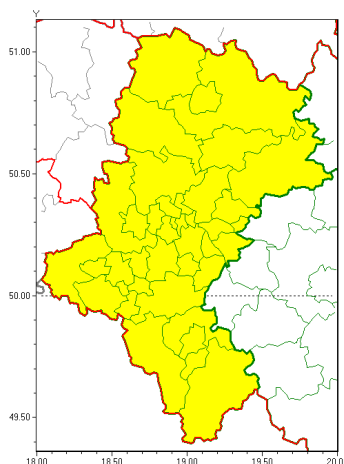

Zasięg ostrzeżeń w województwie

Burze z gradem
2019-06-20 07:21

WOJEWÓDZTWO ŁÓDZKIE
OSTRZEŻENIA METEOROLOGICZNE ZBIORCZO NR 88
WYKAZ OBYWÓW ZUCIANYCH OSTRZEŻENIAMI
o godz. 07:21 dnia 20.06.2019

Zjawisko/Stopień zagrożenia	Burze z gradem/1
Obszar (w nawiasie numer ostrzeżenia dla powiatu)	powiaty: białski(41), bielski(54), Bielsko-Biała(51), bieruńsko-lędziński(40), Bytom(42), Chorzów(41), cieszyński(52), Czestochowa(40), czestochowski(40), Dąbrowa Górnicza(40), Gliwice(41), gliwicki(41), Jastrzębie-Zdrój(42), Jaworzno(40), Katowice(41), kłobucki(38), lubliniecki(41), mikołowski(42), Mysłowice(40), myszkowski(42), Piekary Śląskie(42), pszczyński(41), raciborski(42), Ruda Śląska(42), rybnicki(42), Rybnik(42), Siemianowice Śląskie(41), Sosnowiec(40), wiatrychów(42), tarnogórski(41), Tychy(41), wodzisławski(42), Zabrze(41), zawierciański(40), żyliński(41), żywiecki(55)
Ważność	od godz. 09:30 dnia 20.06.2019 do godz. 22:30 dnia 20.06.2019
Prawdopodobieństwo	85%
Przebieg	Prognozuje się wystąpienie burz z opadami deszczu miejscami od 20 mm do 30 mm, lokalnie do 40 mm oraz porywami wiatru do 70 km/h. Miejscami może liwy grad.
SMS	IMGW-PIB OSTRZEŻENIA: BURZE Z GRADEM/1 Łódzkie (wszystkie powiaty) od 09:30/20.06 do 22:30/20.06.2019 deszcz 40 mm, porywy 70 km/h. Dotyczy powiatów: wszystkie powiaty.
RSO	Woj. Łódzkie, IMGW-PIB wydał ostrzeżenie pierwszego stopnia o burzach z gradem
Uwagi	Brak.
Dyrektor synoptyk IMGW-PIB	Szymon Poręba