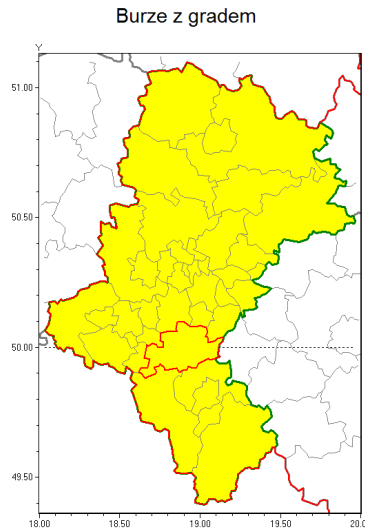

Zasięg ostrzeżenia w województwie

Ostrzeżenie meteorologiczne Nr 40

Nazwa biura	IMGW-PIB Biuro Prognoz Meteorologicznych w Krakowie
Zjawisko/stopień zagrożenia	Burze z gradem/ 1
Obszar	województwo łódzkie powiat pszczyński
Ważność	od godz. 12:00 dnia 19.06.2019 do godz. 24:00 dnia 19.06.2019
Przebieg	Prognozuje się wystąpienie burz z opadami deszczu miejscami od 20 mm do 30 mm oraz porywami wiatru do 70 km/h. Miejscami możliwy grad.
Prawdopodobieństwo wystąpienia zjawiska(%)	80%
Uwagi	Brak.
Dyrektor synoptyk IMGW-PIB	Monika Kaseja
Godzina i data wydania	godz. 07:37 dnia 19.06.2019
SMS	IMGW-PIB OSTRZEŻENIE: BURZE Z GRADEM/1 łódzkie/pszczyński od 12:00/19.06 do 24:00/19.06.2019 deszcz 30 mm, porywy 70 km/h.