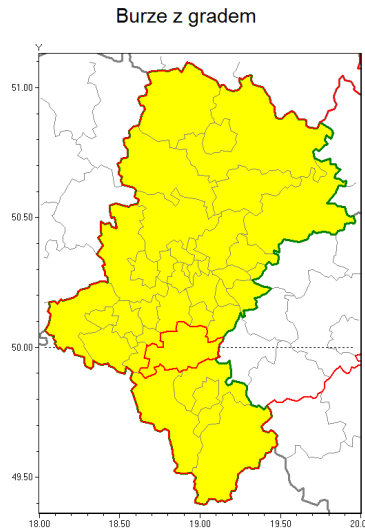

Zasięg ostrzeżenia w województwie

Ostrzeżenie meteorologiczne Nr 30

Nazwa biura	IMGW-PIB Biuro Prognoz Meteorologicznych w Krakowie
Zjawisko/stopień zagrożenia	Burze z gradem/ 1
Obszar	województwo łódzkie powiat pyski
Ważność	od godz. 12:00 dnia 27.05.2019 do godz. 21:00 dnia 27.05.2019
Przebieg	Prognozuje się wystąpienie burz z opadami deszczu miejscami od 15 mm do 25 mm oraz porywami wiatru do 75 km/h. Miejscami możliwy grad.
Prawdopodobieństwo wystąpienia zjawiska(%)	80%
Uwagi	Brak.
Dyrektor synoptyk IMGW-PIB	Grzegorz Mikutel
Godzina i data wydania	godz. 10:50 dnia 27.05.2019
SMS	IMGW-PIB OSTRZEŻENIE: BURZE Z GRADEM/1 łódzkie/pyski od 12:00/27.05 do 21:00/27.05.2019 deszcz 25 mm, porywy 75 km/h.